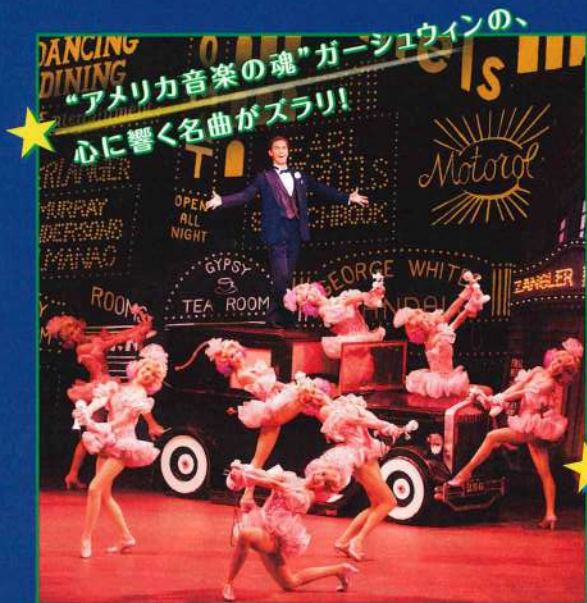

劇団四季

観るだけで、**幸せ**になれる。

これぞミュージカル・コメディの決定版!

The **GERSHWIN**<sup>®</sup> musical comedy

# クレイジー・フォー・ユー

CRAZY FOR YOU<sup>®</sup>

The new GERSHWIN musical comedy  
**CRAZY FOR YOU**  
music and lyrics by  
**GEORGE GERSHWIN and IRA GERSHWIN**  
book by  
**KEN LUDWIG**  
KEN LUDWIG and MIKE OCKRENT  
GUY BOLTON and BOB MACLOWAN  
ROGER WORTHON and ELIZABETH WILLIAMS  
libretto adapted by  
**ROBIN WAGNER, WILLIAM IVEY LONG, PAUL GALLO**  
STEVEN ZWIGALIM, CHRIS PETERSON  
PETER HOWARD, TOMMY KRASKER  
WILLIAM D. BROHN  
PAUL GEMIGNANI  
presented by  
**SUSAN STROMAN**  
directed by  
**MIKE OCKRENT**

# 恋とタップとガーシュウィンが、幸せをつれてくる。 今こそ、底抜けに明るいミュージカルを!

とにかく楽しい!とっても華やか! 観ているだけで、幸せ気分を満たされる舞台が帰ってきます。ファンの皆さまからの熱烈なラブコールに応えて、8年ぶりの再演となる、とびきりハッピーなミュージカル・コメディ「クレイジー・フォー・ユー」。トニー賞ベストミュージカル賞にも輝いたこの作品は、ブロードウェイ・ミュージカルの魅力がいっぱい。ガーシュウィンの名曲、軽快なタップのリズムに酔いしれながら、一途なボビーと強気なポリーの恋の展開にハラハラドキドキ。笑いが止まらないほど底抜けの明るさに包まれて、明日への希望がわいてきます。帰り道はきっと、心も足取りも軽くなっているはず。さあ、みんなでハッピーに!

(写真はこれまでの公演より)

**STORY** 1930年代、ニューヨーク。銀行の跡取り息子、ボビーは仕事よりもダンスに夢中。母親の命令で、砂漠の町の劇場をいやいや差し押さえに行くが、そこで出会った娘ポリーに一目惚れ。ところが彼女は、ボビーが差し押さえに来た劇場のオーナーの娘だった。フラれたボビーは、大物プロデューサーのザングラーになりすまして劇場を救う、という作戦に出る。町の人たちと協力してショーを成功させれば、劇場も恋もうまくいくはず——しかし皮肉にもポリーは、ボビーが化けたザングラーにぞっこん。さらにそこへ本物のザングラーが現れた… 大混乱の恋のゆくえは!?